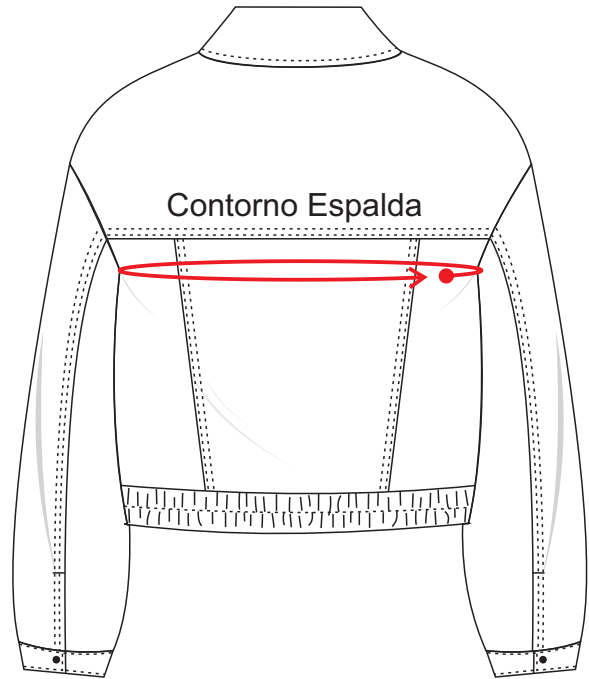

Largo Prenda

Ancho Espalda

Contorno Espalda

DST

GUIA DE TALLAS

Talla	Largo de prenda	Contorno Pecho	Ancho Espalda
U	44 cm	104 cm	61 cm