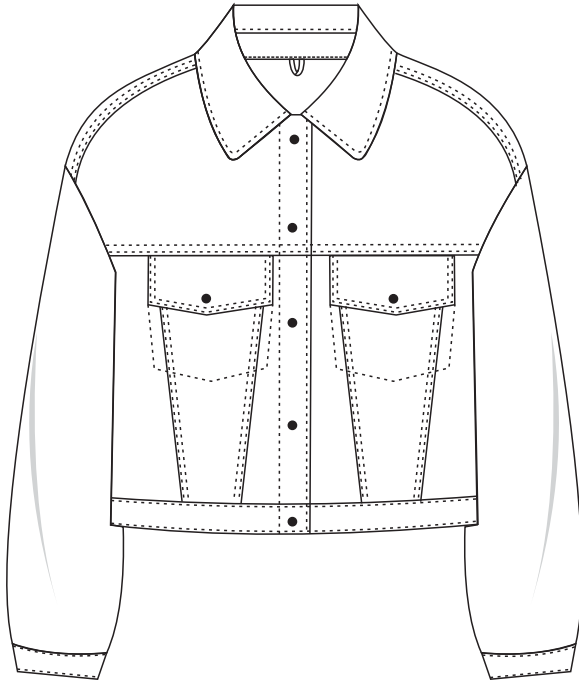

Largo Prenda

Ancho Espalda

Contorno Espalda

DST

GUIA DE TALLAS

Talla	Largo de prenda	Contorno Pecho	Ancho Espalda
U	44 cm	104 cm	61 cm