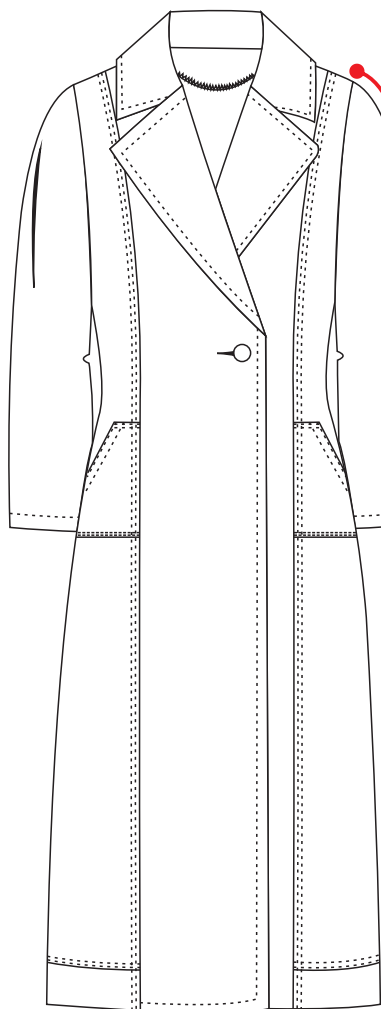

Largo Prenda

Largo manga

DST

## GUIA DE TALLAS

Talla	Largo de prenda	Contorno Pecho	Ancho Espalda	Largo Manga
S	115cm	98cm	39 cm	60 cm
M	116 cm	102cm	41 cm	61 cm
L	117 cm	106cm	43 cm	62 cm