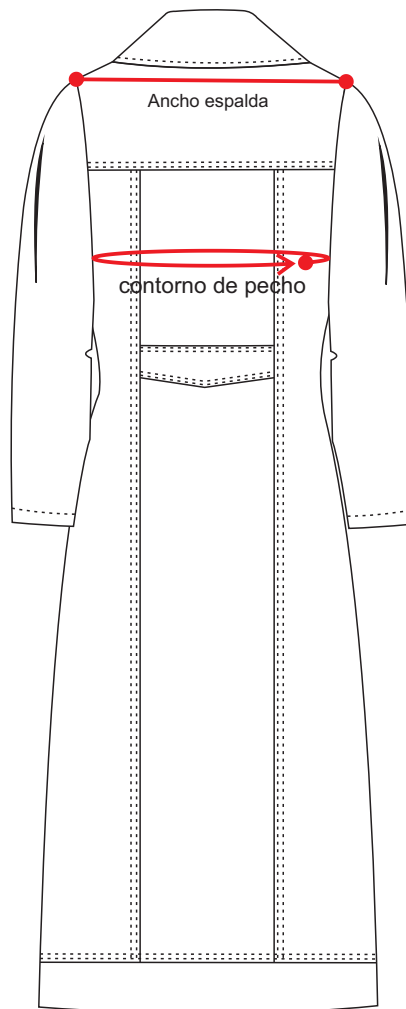

Largo Prenda

Largo manga

DST

## GUIA DE TALLAS

Talla	Largo de prenda	Contorno Pecho	Ancho Espalda	Largo Manga
S	115cm	98cm	39 cm	60 cm
M	116 cm	102cm	41 cm	61 cm
L	117 cm	106cm	43 cm	62 cm